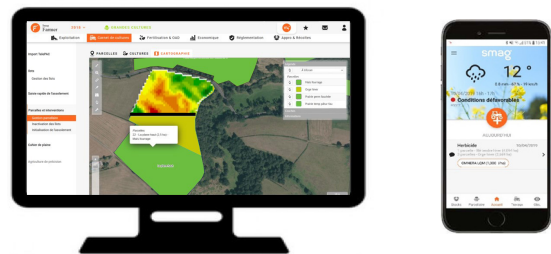

# PILOTEZ VOTRE EXPLOITATION AVEC

Centralisez l'ensemble de vos données agronomiques au sein d'une base unique, sécurisée, accessible par internet sur n'importe quel support.

## Gérez votre assolement et vos interventions

- Saisie interventions
- Cartographie
- Préconisations issues de votre conseiller RAGT PC

## Pilotez votre fertilisation

- Analyse de sol
- Prise en compte des effluents d'élevage
- Réalisation bilan azoté et plan de fumure